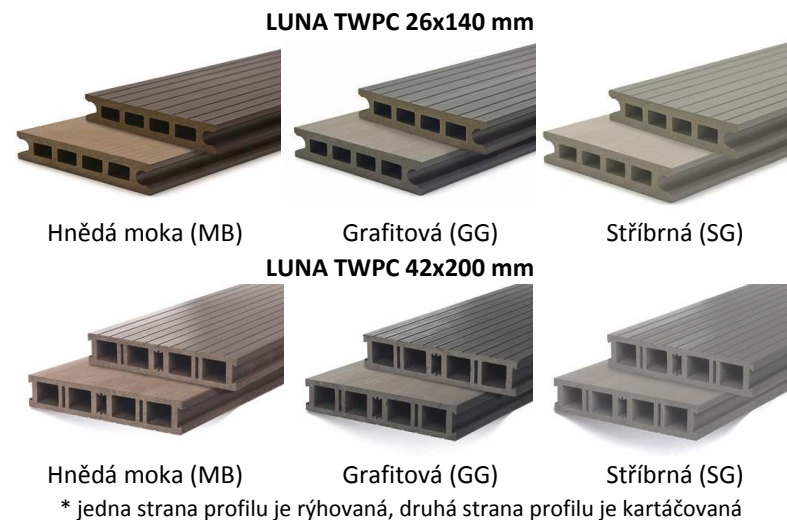

!!! AKČNÍ CENA PLATNÁ DO 31. 12. 2019 !!!

Profily pro podkladní a pomocné konstrukce z tepelně upraveného dřeva ThermoWood® - 212 °C (Thermo-D)

Typ	Kvalita	Dřevo	Délka v m*	bez DPH	s DPH
SHP 19x92 mm	"ThermoWood® - A"	Borovice	3 a 4,2	76 Kč	92 Kč
SHP 19x117 mm	"ThermoWood® - A"	Borovice	3 a 4,2	96 Kč	116 Kč
SHP 26x68 mm	"ThermoWood® - A"	Borovice	3 a 4,2	72 Kč	87 Kč
SHP 26x92 mm	"ThermoWood® - A"	Borovice	3 a 4,2	88 Kč	106 Kč
SHP 26x117 mm	"ThermoWood® - A"	Borovice	3; 3,9 a 4,2	119 Kč	144 Kč
SHP 26x140 mm	"ThermoWood® - A"	Borovice	3 a 4,2	156 Kč	189 Kč
SHP 42x42 mm	"ThermoWood® - A"	Borovice	3 a 4,2	78 Kč	94 Kč
SHP 42x68 mm	"ThermoWood® - A"	Borovice	3 a 4,2	102 Kč	123 Kč
SHP 42x92 mm	"ThermoWood® - A"	Borovice	3 a 4,2	144 Kč	174 Kč
SHP 42x117 mm	"ThermoWood® - A"	Borovice	3; 3,6; 3,9 a 4,2	185 Kč	224 Kč
SHP 42x140 mm	"ThermoWood® - A"	Borovice	3 a 4,2	215 Kč	260 Kč
SHP 88x88 mm, lepený profil	"ThermoWood® - A"	Borovice	3; 4 a 4,2	393 Kč	476 Kč

Takto barevně podbarvené položky = skladový program - celoročně skladem v uvedených délkách!!!

Délka v m* - tolerance dané délky deklarovaná výrobcem Oy Lunawood Ltd = -10 mm / + 30 mm.